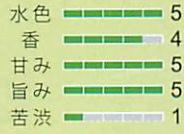

# 深蒸し茶シリーズ

品番 1014

さつき  
100g

1,296円(税込)

品番 1013

まんてん  
100g

1,620円(税込)

品番 1012