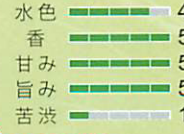

品番 1012

ほまれ
100g

2,160円(税込)